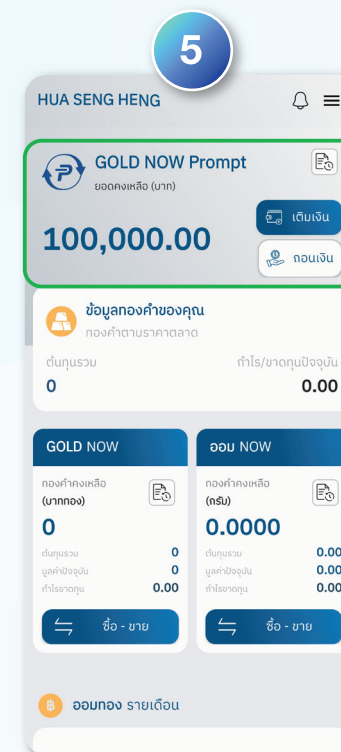

GOLD NOW Prompt: ขั้นตอนการเติมเงินเข้า

กด 'เติมเงิน'

ระบุจำนวนเงิน (บาท)
และกด 'เติมเงิน'

ใส่รหัส PIN

หน้าจอแสดง
'ทำการรายการเรียบร้อยแล้ว'

หน้าจอหลักแสดง
'ยอดคงเหลือ (บาท)'