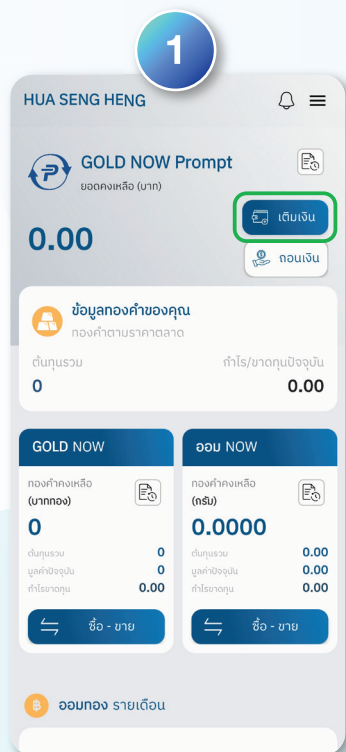

GOLD NOW Prompt: ขั้นตอนการเติมเงินเข้า

กด 'เติมเงิน'

ระบุจำนวนเงิน (บาท)
และกด 'เติมเงิน'

ใส่รหัส PIN

หน้าจอแสดง
'ทำการรายการเรียบร้อยแล้ว'

หน้าจอหลักแสดง
'ยอดคงเหลือ (บาท)'