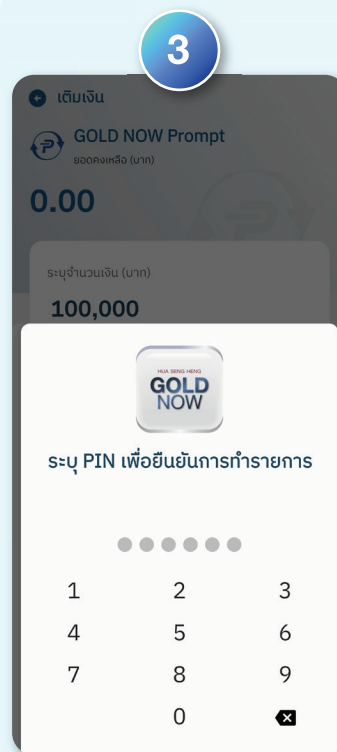

GOLD NOW Prompt: ขั้นตอนการเติมเงินเข้า

กด 'เติมเงิน'

ระบุจำนวนเงิน (บาท)
และกด 'เติมเงิน'

ใส่รหัส PIN

หน้าจอแสดง
'ทำการรายการเรียบร้อยแล้ว'

หน้าจอหลักแสดง
'ยอดคงเหลือ (บาท)'