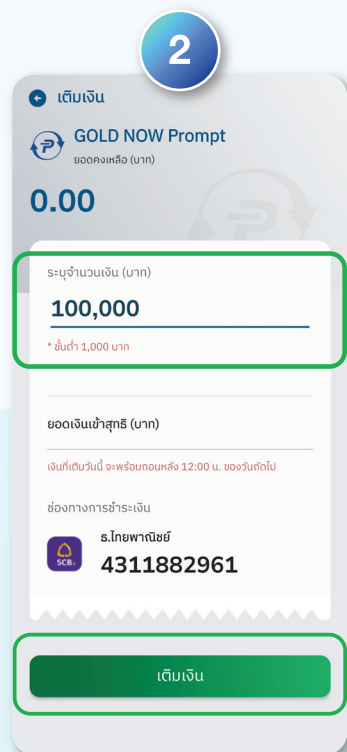

GOLD NOW Prompt: ขั้นตอนการเติมเงินเข้า

กด 'เติมเงิน'

ระบุจำนวนเงิน (บาท)
และกด 'เติมเงิน'

ใส่รหัส PIN

หน้าจอแสดง
'ทำการรายการเรียบร้อยแล้ว'

หน้าจอหลักแสดง
'ยอดคงเหลือ (บาท)'