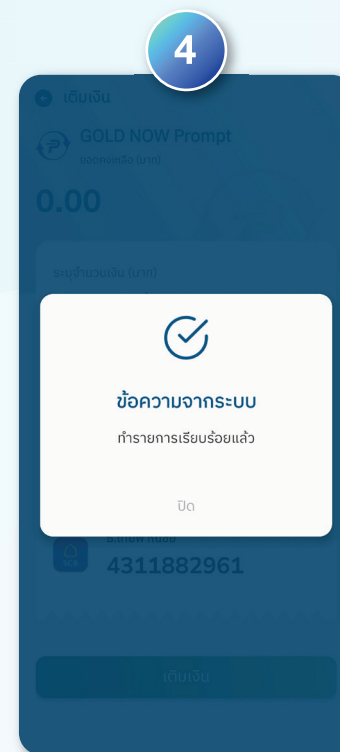

GOLD NOW Prompt: ขั้นตอนการเติมเงินเข้า

กด 'เติมเงิน'

ระบุจำนวนเงิน (บาท)
และกด 'เติมเงิน'

ใส่รหัส PIN

หน้าจอแสดง
'ทำการรายการเรียบร้อยแล้ว'

หน้าจอหลักแสดง
'ยอดคงเหลือ (บาท)'