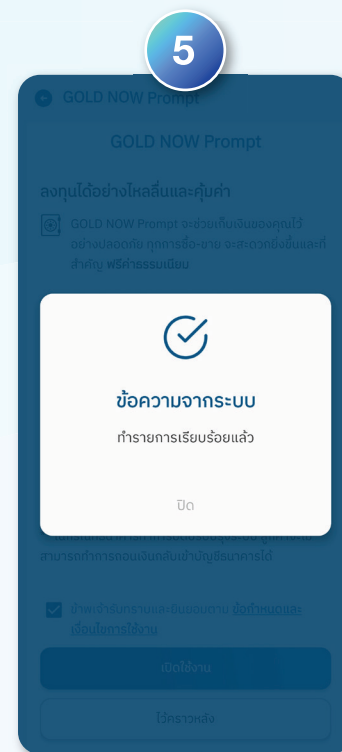

GOLD NOW Prompt: ขั้นตอนการเปิดใช้งาน

กด 'เปิดใช้งาน'

เข้าสู่หน้ารายละเอียด
GOLD NOW Prompt

กรุณาทำเครื่องหมาย
เพื่อรับทราบและยินยอม
จากนั้นกด 'เปิดใช้งาน'

ใส่รหัส PIN

หน้าจอแสดง
'ทำรายการเรียบร้อยแล้ว'

หน้าจอหลักแสดง
'GOLD NOW Prompt'