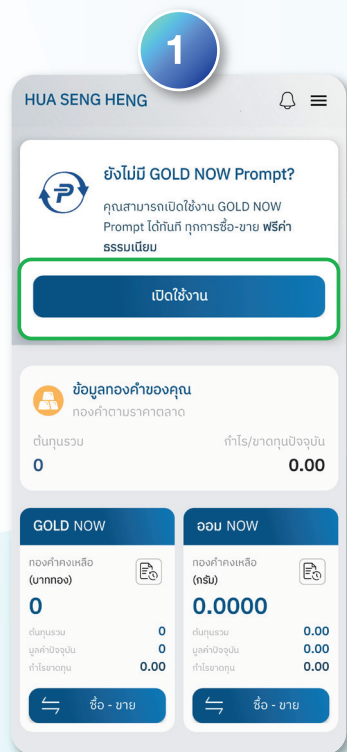

GOLD NOW Prompt: ขั้นตอนการเปิดใช้งาน

กด 'เปิดใช้งาน'

เข้าสู่หน้ารายละเอียด
GOLD NOW Prompt

กรุณาทำเครื่องหมาย
เพื่อรับทราบและยินยอม
จากนั้นกด 'เปิดใช้งาน'

ใส่รหัส PIN

หน้าจอแสดง
'ทำรายการเรียบร้อยแล้ว'

หน้าจอหลักแสดง
'GOLD NOW Prompt'