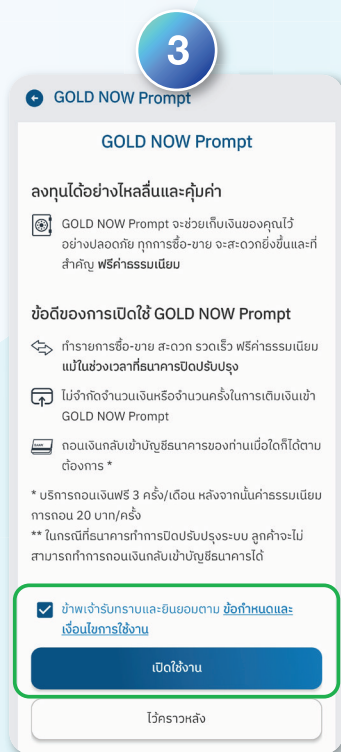

GOLD NOW Prompt: ขั้นตอนการเปิดใช้งาน

กด 'เปิดใช้งาน'

เข้าสู่หน้ารายละเอียด
GOLD NOW Prompt

กรุณาทำเครื่องหมาย
เพื่อรับทราบและยินยอม
จากนั้นกด 'เปิดใช้งาน'

ใส่รหัส PIN

หน้าจอแสดง
'ทำรายการเรียบร้อยแล้ว'

หน้าจอหลักแสดง
'GOLD NOW Prompt'