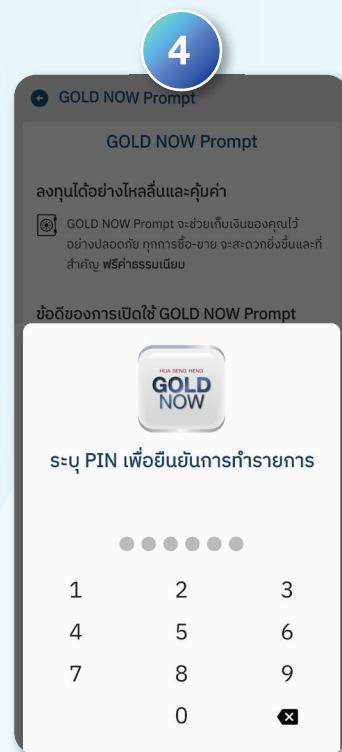

GOLD NOW Prompt: ขั้นตอนการเปิดใช้งาน

กด 'เปิดใช้งาน'

เข้าสู่หน้ารายละเอียด
GOLD NOW Prompt

กรุณาทำเครื่องหมาย
เพื่อรับทราบและยินยอม
จากนั้นกด 'เปิดใช้งาน'

ใส่รหัส PIN

หน้าจอแสดง
'ทำรายการเรียบร้อยแล้ว'

หน้าจอหลักแสดง
'GOLD NOW Prompt'