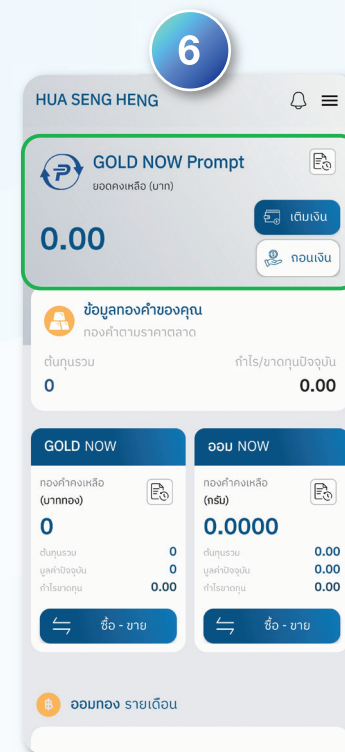

GOLD NOW Prompt: ขั้นตอนการเปิดใช้งาน

กด 'เปิดใช้งาน'

เข้าสู่หน้ารายละเอียด
GOLD NOW Prompt

กรุณาทำเครื่องหมาย
เพื่อรับทราบและยินยอม
จากนั้นกด 'เปิดใช้งาน'

ใส่รหัส PIN

หน้าจอแสดง
'ทำรายการเรียบร้อยแล้ว'

หน้าจอหลักแสดง
'GOLD NOW Prompt'