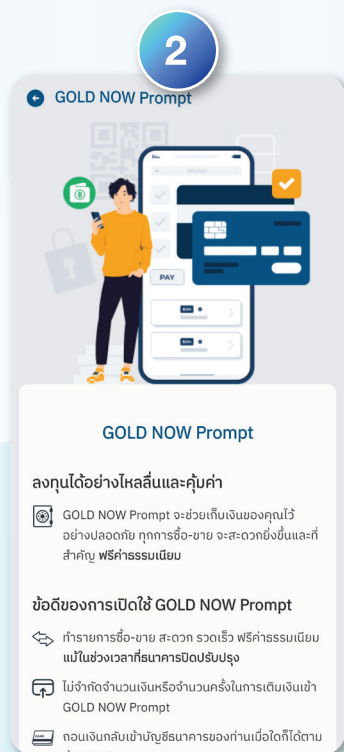

GOLD NOW Prompt: ขั้นตอนการเปิดใช้งาน

กด 'เปิดใช้งาน'

เข้าสู่หน้ารายละเอียด
GOLD NOW Prompt

กรุณาทำเครื่องหมาย
เพื่อรับทราบและยินยอม
จากนั้นกด 'เปิดใช้งาน'

ใส่รหัส PIN

หน้าจอแสดง
'ทำรายการเรียบร้อยแล้ว'

หน้าจอหลักแสดง
'GOLD NOW Prompt'